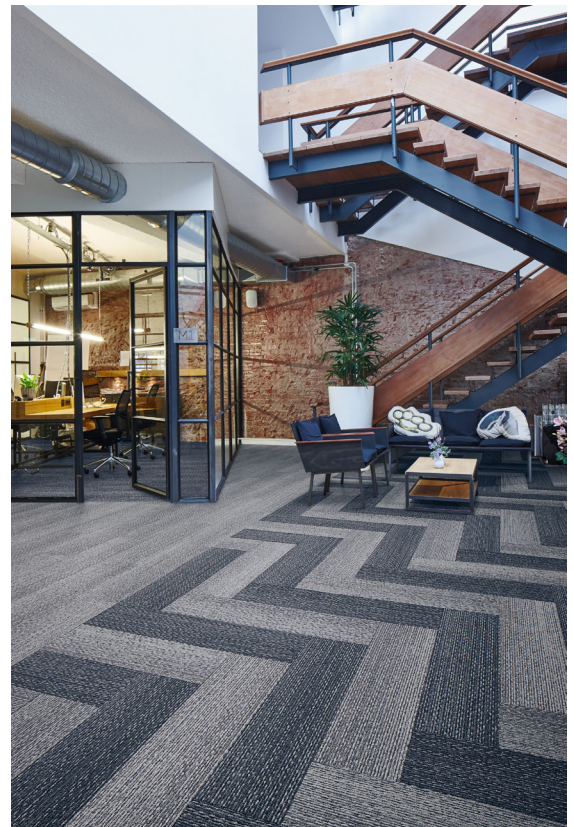

COMMITTED
TO THE HEALTH
OF ONE

WWW.FORBO-FLOORING.COM/CHO

Forbo Flooring Finland Oy, Heikkiläntie 2, 4 krs., 00210 Helsinki
Puhelin: +358 (0)9 862 30 300, info.finland@forbo.com, www.forbo-flooring.fi

forbo

FLOORING SYSTEMS