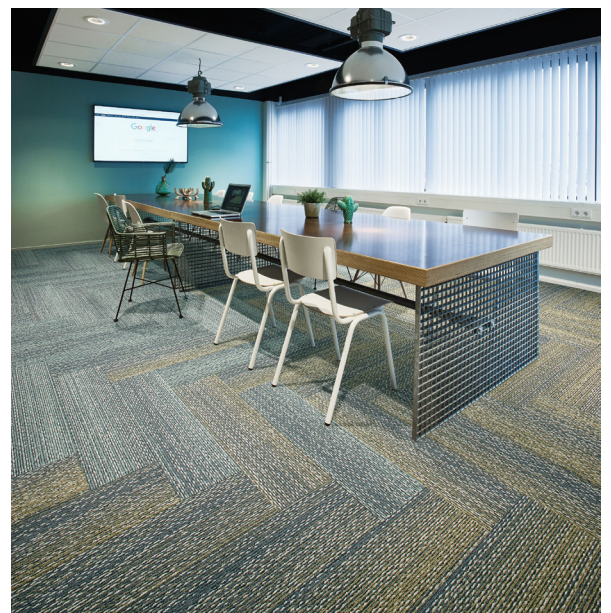

tessera® in-touch

Tessera In-touch -malliston innoituksena on ollut käsityönä tehdyt tekstiilit sekä käsinkudonta. In-touch soveltuu erinomaisesti toimistoympäristöihin, joihin halutaan luoda rentoutunut ja houkutteleva tunnelma. Mallisto koostuu kymmenestä luonnon innoittamasta värisävystä, joissa värisävyt liukuvat kauniisti lankun leveysuunnassa.

Tessera In-touch -malliston edut

- 10 luonnon innoittamaa värisävyä
- Väripaletti, jossa on 5 lankkuparia, jotka muodostavat sointuvan tai vastakohtiin perustuvan väriliukuman lattian poikki
- 100% Invista-läpivärjätty lanka takaa kestävyuden ja värinpitävyyden
- Sisältää 60 % kierrätysmateriaalia (paino)